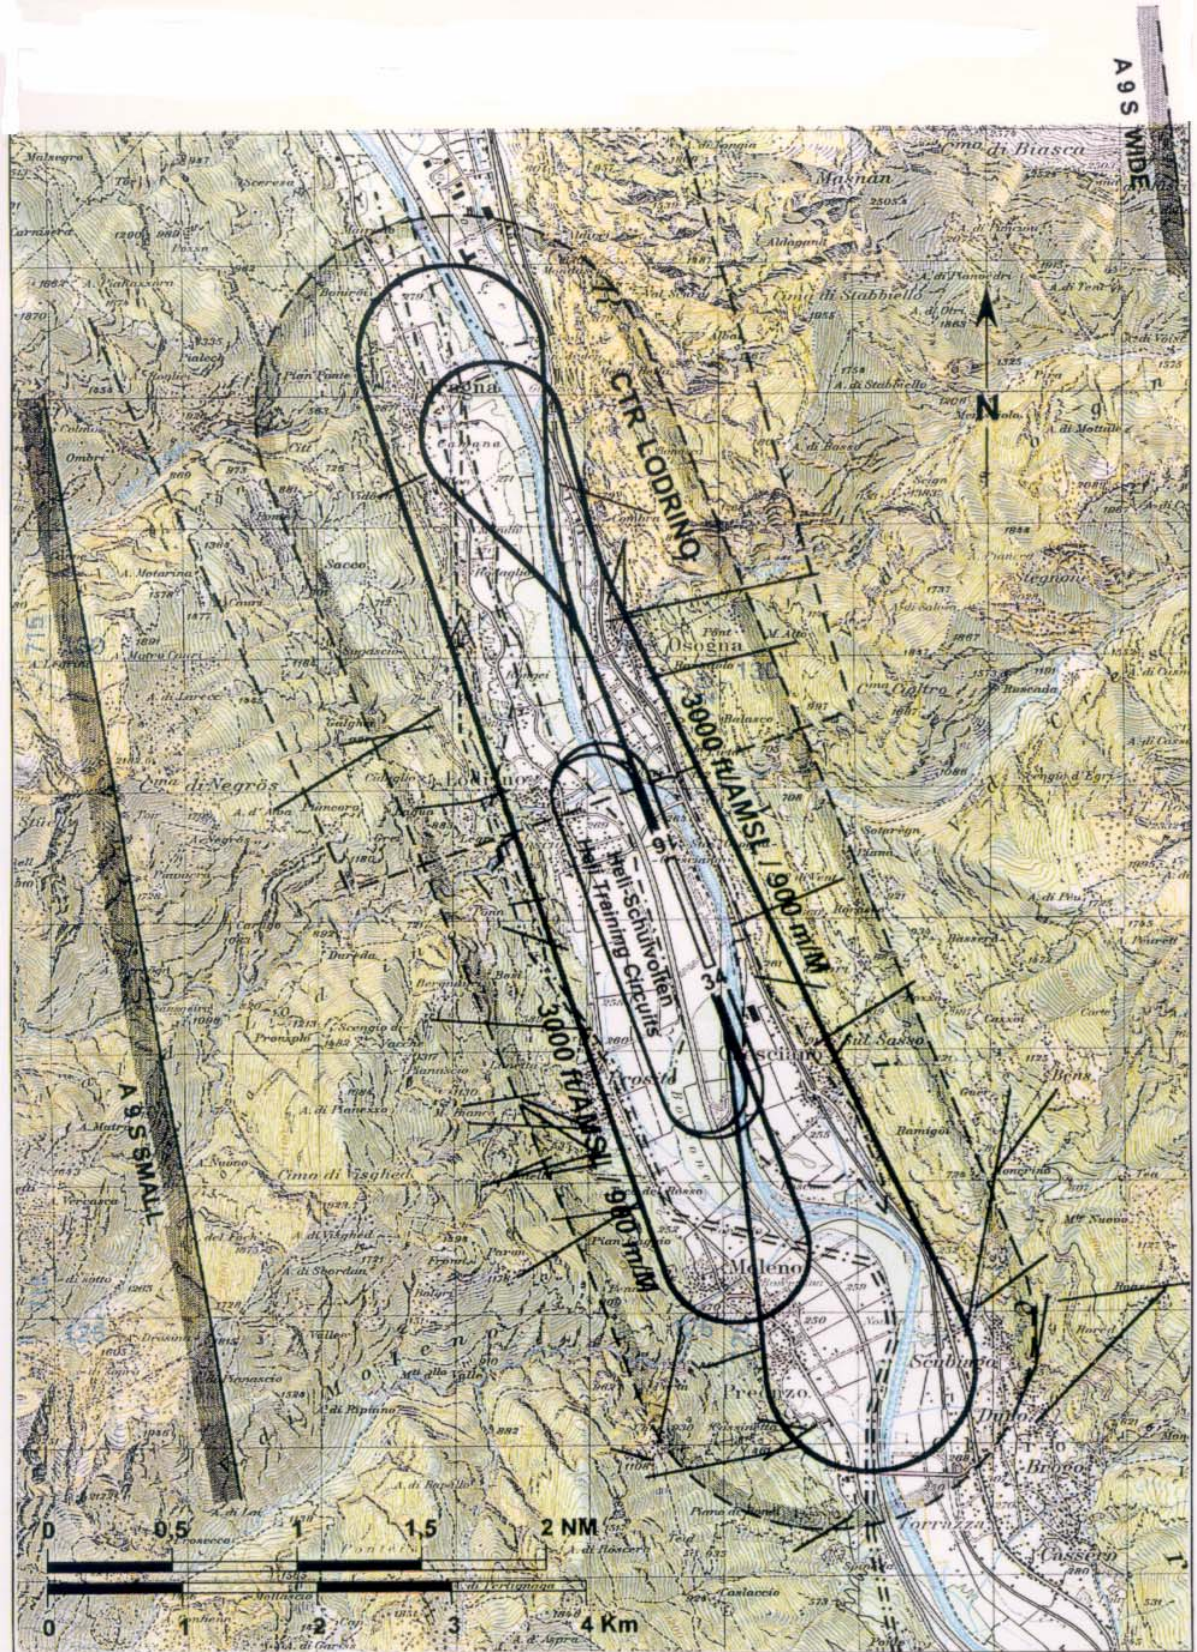

LANDING CHART	TWR LODRINO	119.625	<b>LODRINO</b> LSML ELEV 259 m/859 ft
LANDEKARTE	GND	--	
CARTA D'ATTEGGIO	INFO LOCARNO	134.825	

Obstacles beyond CTR are mentioned only on the Obstacle Chart 1 : 100'000

Hindernisse ausserhalb der CTP sind nur auf der Luftfahrthinderniskarte 1 : 100'000 eingetragen.

<b>RWK</b>
RWY 16: 160°
RWY 34: 340°

Pistenlänge / Runway length :	<b>881 m (2890 ft)</b>
Pistenbreite / Runway width :	<b>40 m (130 ft)</b>