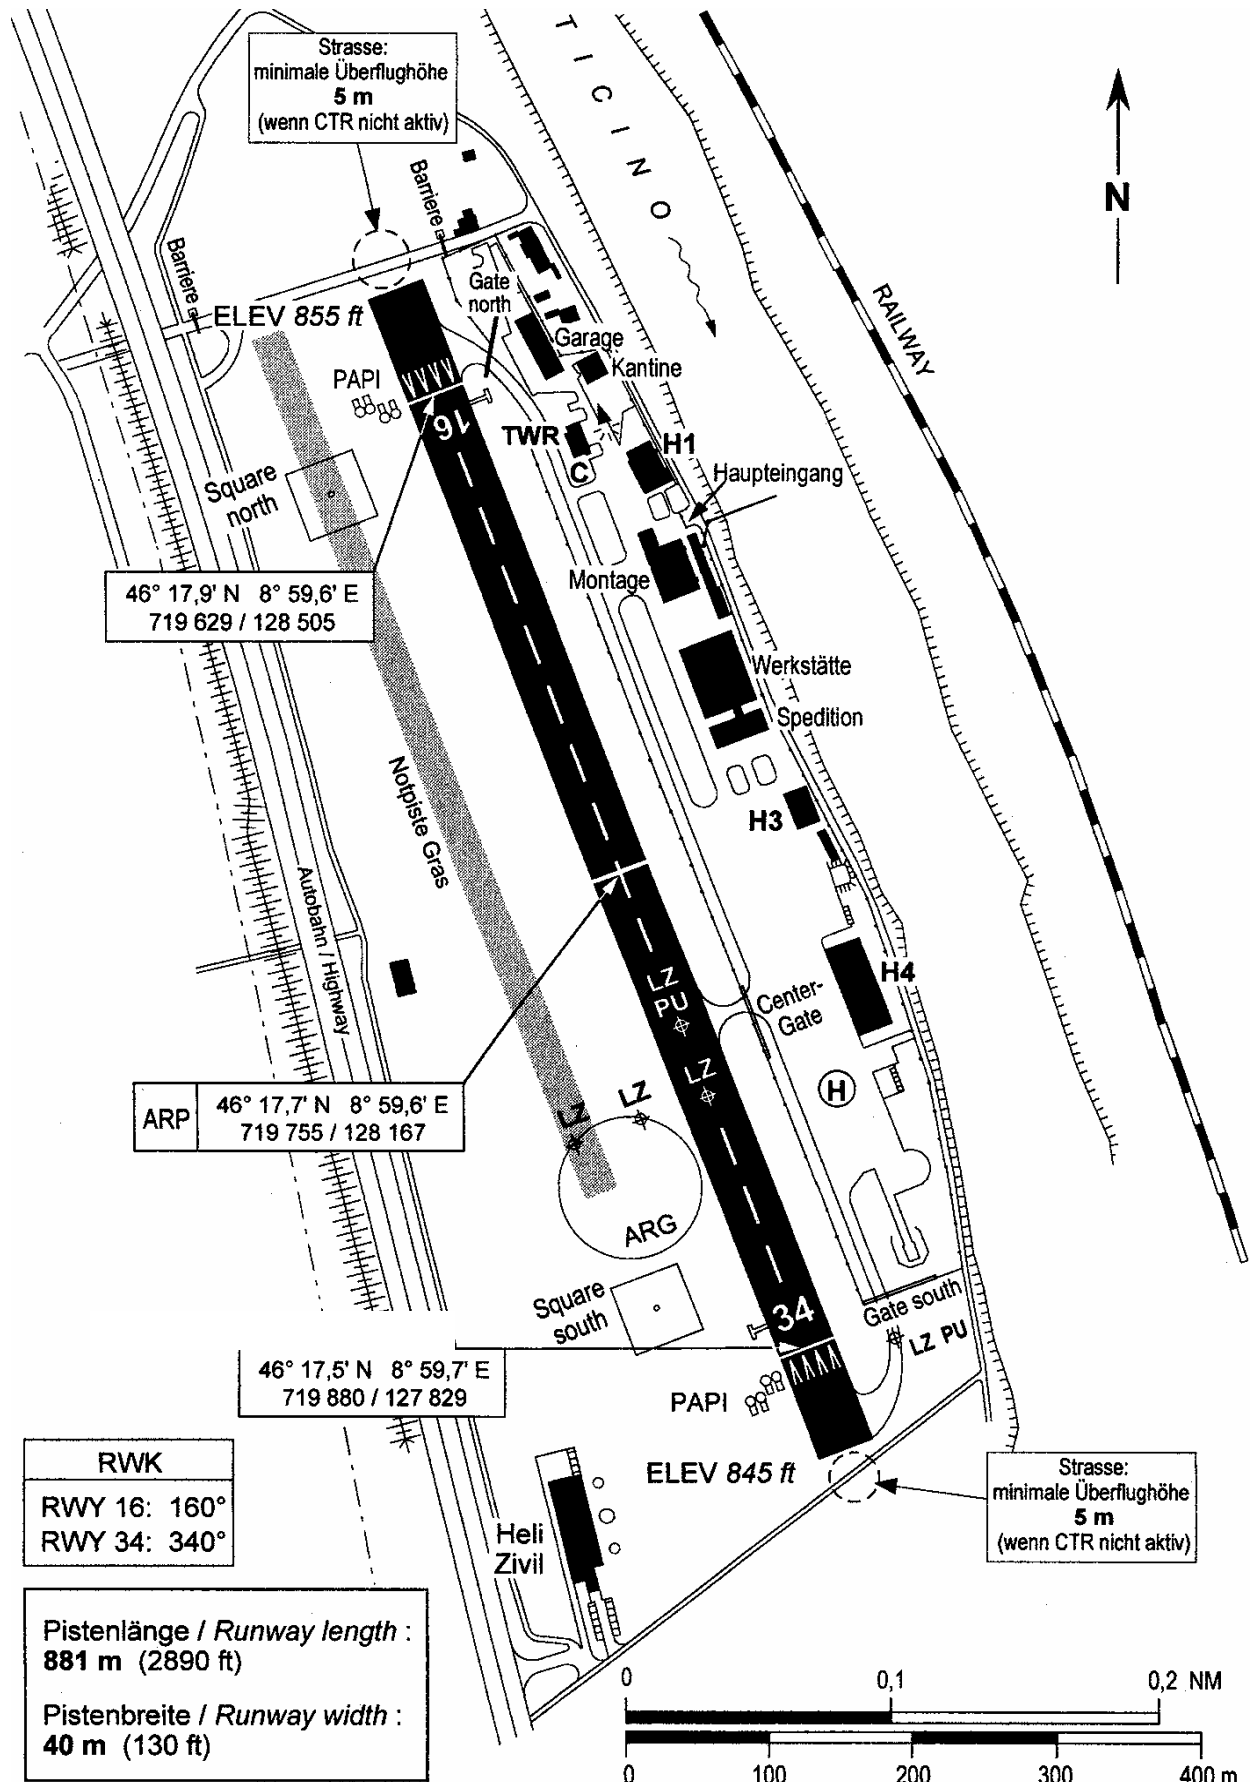

LANDING CHART	TWR LODRINO	119.625	<b>LODRINO</b> LSML ELEV 259 m/859 ft
LANDEKARTE	GND	--	
CARTA D'ATTEGGIO	INFO LOCARNO	134.825	

Obstacles beyond CTR are mentioned only on the Obstacle Chart 1 : 100'000

Hindernisse ausserhalb der CTP sind nur auf der Luftfahrthinderniskarte 1 : 100'000 eingetragen.

<b>RWK</b>
RWY 16: 160°
RWY 34: 340°

Pistenlänge / Runway length :	<b>881 m (2890 ft)</b>
Pistenbreite / Runway width :	<b>40 m (130 ft)</b>